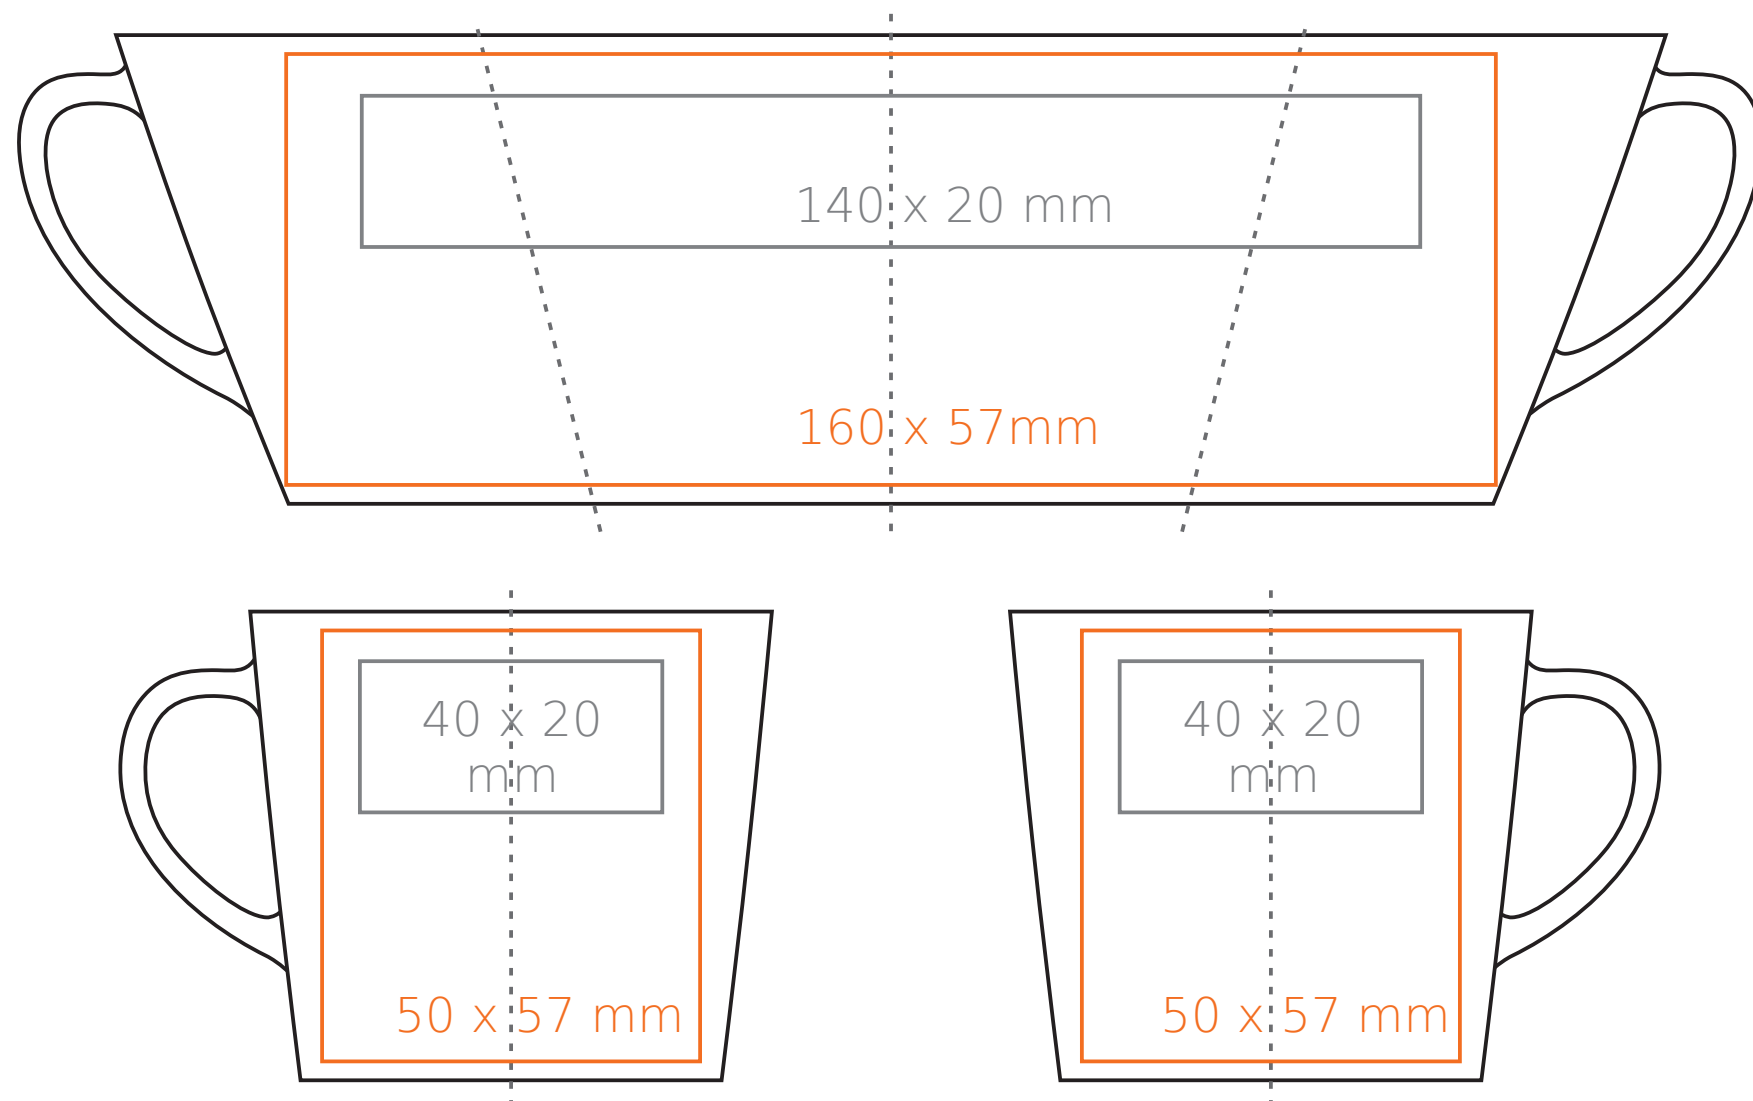

C/231 **Victor**

120 ml / h: 62 mm / Ø 69 mm

spodek Ø 128 mm

Nadruk na uchu	- 50 x 8 mm
Nadruk wewnątrz na ściance	- 35 x 20 mm
Nadruk wewnątrz na dnie	- Ø 25 mm
Nadruk od spodu	- Ø 25 mm

*W przypadku projektów dla kalkomanii wybiegających poza standardową powierzchnię nadruku prosimy o kontakt z działem handlowym.

[Jak należy przygotować projekty do druku](#)

legenda

- Nadruk kalkomania (Transfer Print)
- Piaskowanie (Sensitive Touch)
- Nadruk bezpośredni (Direct Print)

C/231 **Victor**

210 ml / h: 73 mm / Ø 83 mm

spodek Ø 149 mm

Nadruk na uchu	- 30 x 10 mm
Nadruk wewnątrz na ścianie	- 40 x 20 mm
Nadruk wewnątrz na dnie	- Ø 35 mm
Nadruk od spodu	- Ø 30 mm

*W przypadku projektów dla kalkomanii wybiegających poza standardową powierzchnię nadruku prosimy o kontakt z działem handlowym.