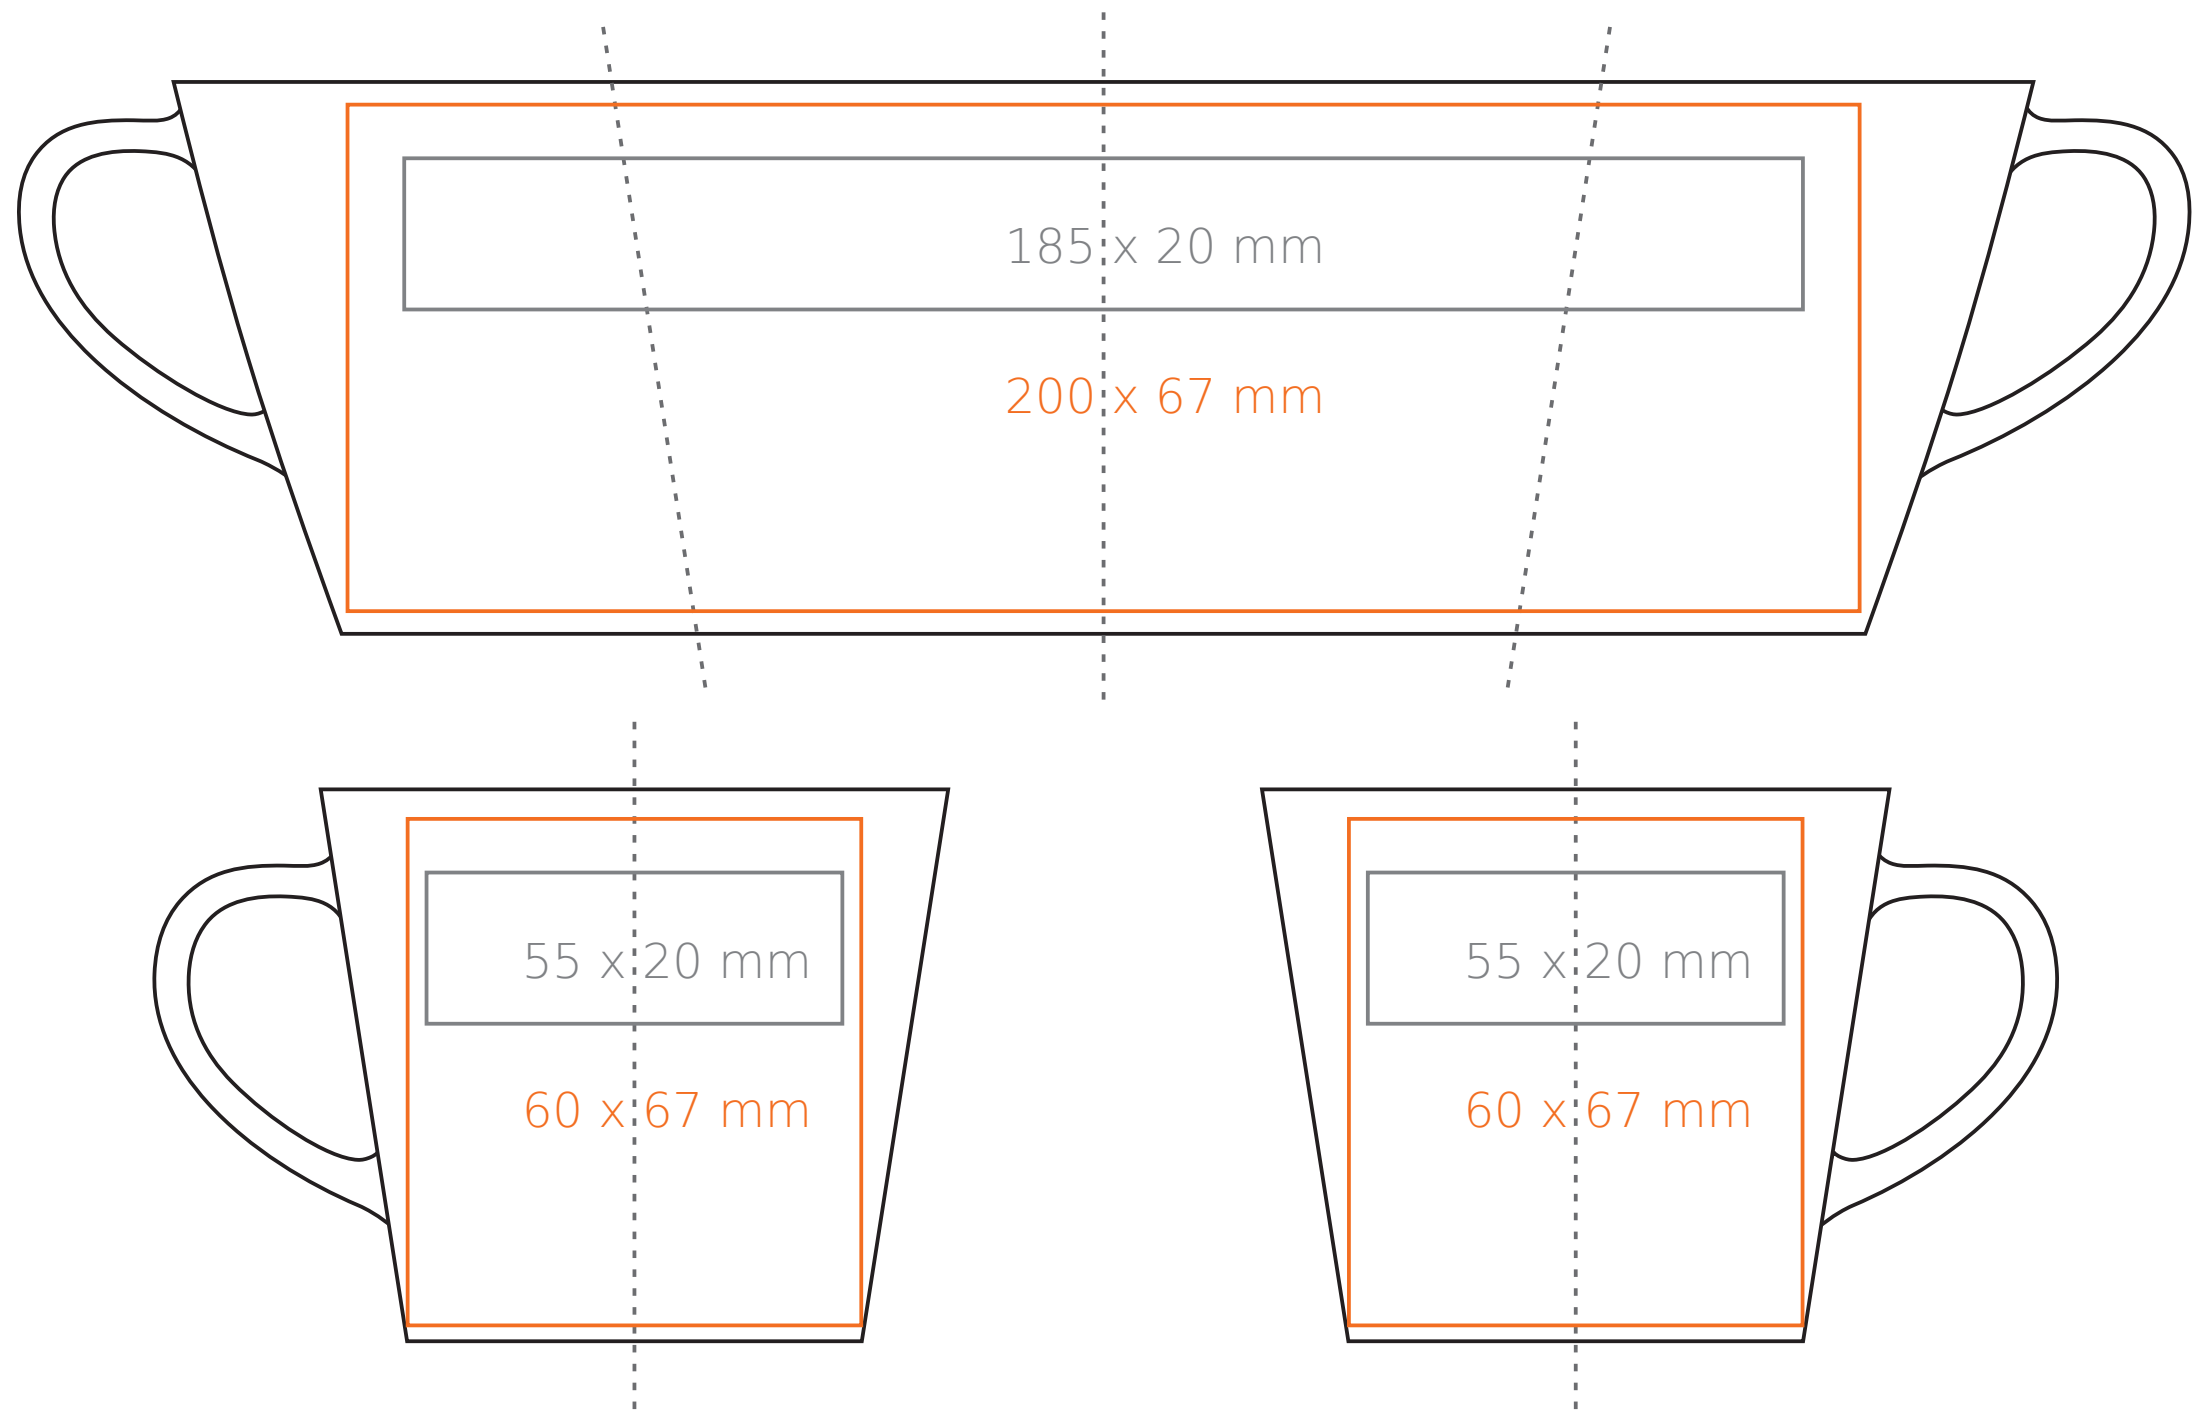

C/231 **Victor**

120 ml / h: 62 mm / Ø 69 mm

spodek Ø 128 mm

Nadruk na uchu	- 50 x 8 mm
Nadruk wewnątrz na ściance	- 35 x 20 mm
Nadruk wewnątrz na dnie	- Ø 25 mm
Nadruk od spodu	- Ø 25 mm

*W przypadku projektów dla kalkomanii wybiegających poza standardową powierzchnię nadruku prosimy o kontakt z działem handlowym.

[Jak należy przygotować projekty do druku](#)

legenda

- Nadruk kalkomania (Transfer Print)
- Piaskowanie (Sensitive Touch)
- Nadruk bezpośredni (Direct Print)

C/231 **Victor**

210 ml / h: 73 mm / Ø 83 mm

spodek Ø 149 mm

Nadruk na uchu	- 30 x 10 mm
Nadruk wewnątrz na ścianie	- 40 x 20 mm
Nadruk wewnątrz na dnie	- Ø 35 mm
Nadruk od spodu	- Ø 30 mm

*W przypadku projektów dla kalkomanii wybiegających poza standardową powierzchnię nadruku prosimy o kontakt z działem handlowym.